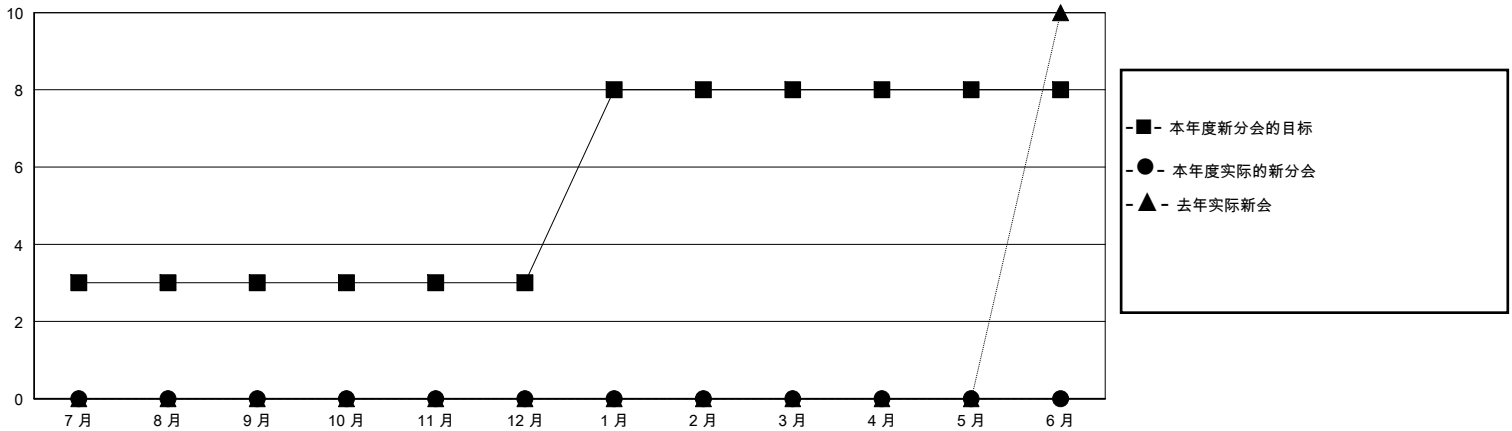

MONTHLY MEMBERSHIP PROGRESS REPORT

District 392

Results as of: 10/31/2024

GMT:

地点 CHINA

GMT宪章区

分会			
成果 2024-2025			
季	新分会目标	新会	会员流失的分会
7月/8月/9月	3	0	0
10月/11月/12月	0	0	0
1月/2月/3月	5	0	0
4月/5月/6月	0	0	0

位会员@每位须缴			
成果 2024-2025			
季	会员净增长目标	实际会员增长数	实际退会会员 (包括转会)
7月/8月/9月	50	62	5
10月/11月/12月	50	61	0
1月/2月/3月	50	0	0
4月/5月/6月	50	0	0

目标与实际新会累积

目标和实际会员累积

已取消的分会: 0	26 CLUBS OF 42 增添1位或以上的新会员	性别分布 男 768 (55.85%) 女 607 (44.15%)
放弃的会员 过世 0 分会已取消 0 其他 5 总计 5	点击这里取得累计会员数据	总计家庭单位会员数 0 支付减半会费的家庭会员 0