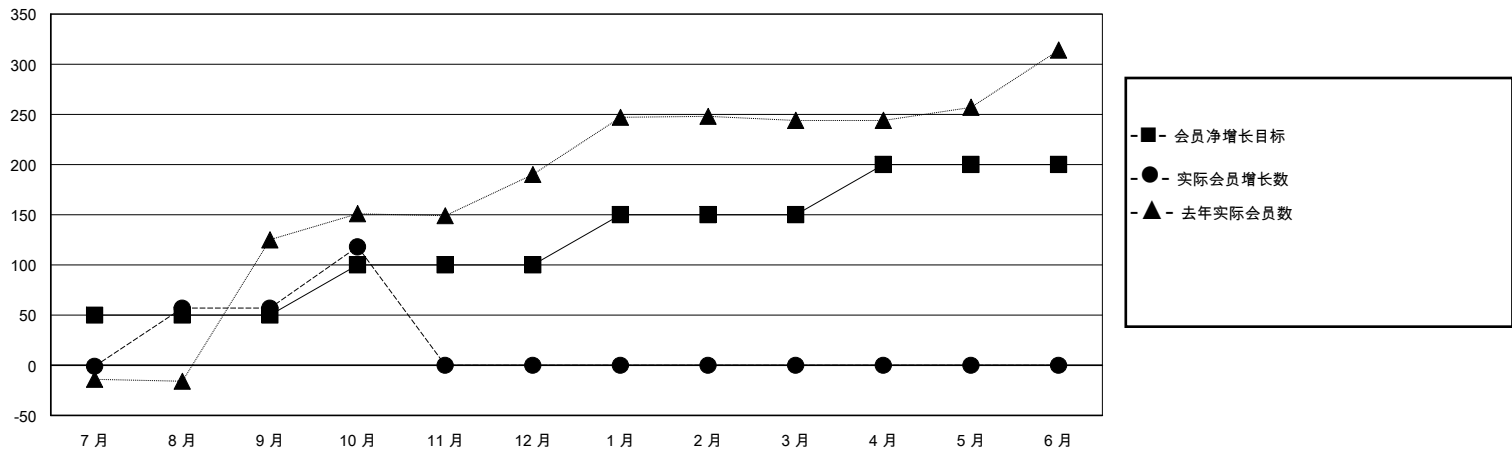

MONTHLY MEMBERSHIP PROGRESS REPORT

District 392

Results as of: 10/31/2024

GMT:

地点 CHINA

GMT宪章区

分会			
成果 2024-2025			
季	新分会目标	新会	会员流失的分会
7月/8月/9月	3	0	0
10月/11月/12月	0	0	0
1月/2月/3月	5	0	0
4月/5月/6月	0	0	0

位会员@每位须缴			
成果 2024-2025			
季	会员净增长目标	实际会员增长数	实际退会会员 (包括转会)
7月/8月/9月	50	62	5
10月/11月/12月	50	61	0
1月/2月/3月	50	0	0
4月/5月/6月	50	0	0

目标与实际新会累积

目标和实际会员累积

已取消的分会: 0	26 CLUBS OF 42 增添1位或以上的新会员	性别分布 男 768 (55.85%) 女 607 (44.15%)
放弃的会员 过世 0 分会已取消 0 其他 5 总计 5	点击这里取得累计会员数据	总计家庭单位会员数 0 支付减半会费的家庭会员 0